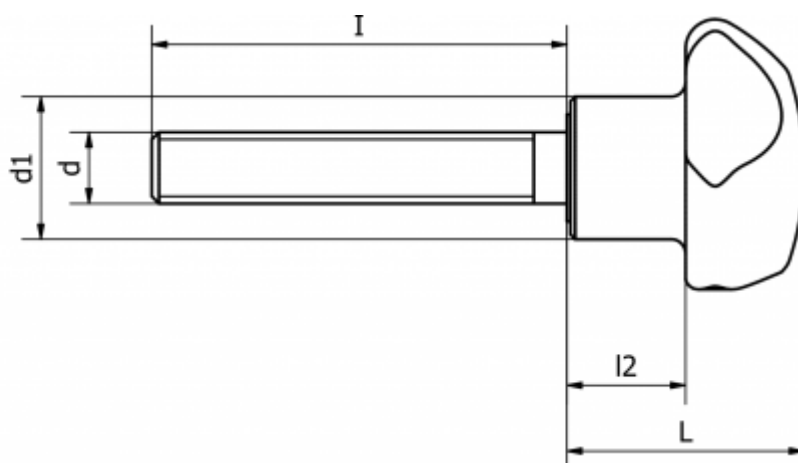

Varenummer: 2302167359  
Beskrivelse: Stjernegreb  
VTT.40-p-M6x30

## Mål

D = 40  
d = M6  
d1 = 16  
I = 30  
I2 = 13.5  
L = 27